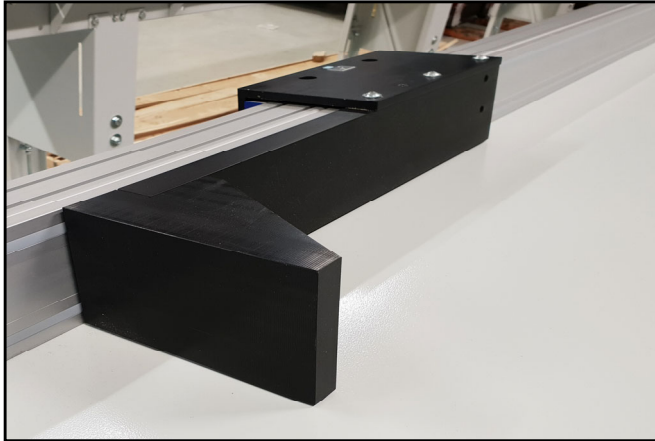

Optimeringskapsåg DIMTER S 50

**Dimters optimeringskapsåg S50 är en nyckelfärdig lösning.
Detta gör att kapsågen är enkel att använda**

För bearbetning av virkesdimensioner:

Sågaggregat för snitthöjd

max Ø 500 mm

Max ca 300 x 60 mm

Hastighet påskjutarkloss
Steglöst reglerbar
Arbetshöjd
Maskinbordet är vinklat 10°
OptiCut i högerutförande
Fast påskjutare
Bredd påskjutarkloss
Sågmotor
Lampa i såghuv
Maskinen är CE-märkt